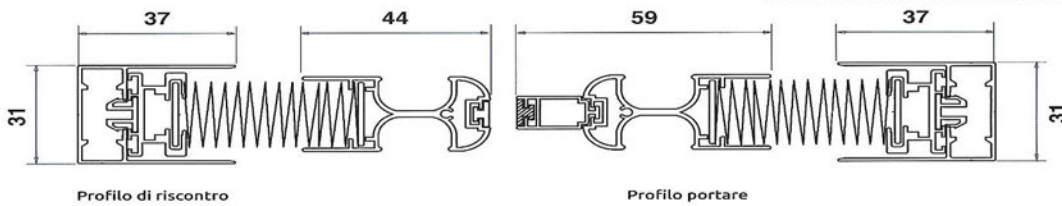

**Note:**  
Questo modello è fornito con rete **plissettata nera di serie**.

**MAGNUM**

*Scorrimento laterale*

Larghezza Min/Max	Anta Doppia cm 40/800
Altezza Min/Max	cm 40/300
Rete plissettata grigia	opzionale + 3%
Apertura a 90°	opzionale

**Note:**  
Per larghezze maggiori di 3 metri (6, per la doppia) l'altezza massima consentita è di 260 cm.  
Questo modello è fornito con rete **plissettata nera di serie**.

*Schemi di apertura - Vista dall'interno*