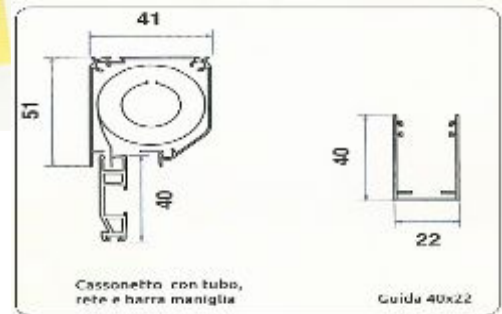

*Kitty/G*

Larghezza Min/Max	cm 50/200 cm 230 con profilo di rinforzo
Altezza Min/Max	cm 50/260
Spazzolino Antivento	opzionale**
Freno	opzionale <sup>A</sup>

\* SECONDO LA NORMATIVA CE PER ALTEZZE MAGGIORI A CM 180 IL FRENO E' OBBLIGATORIO

\*\* LO SPAZZOLINO PIU' LUNGO VA POSIZIONATO SUL LATO ESTERNO DELLA GUIDA

*Kitty* - G 40 x 22

*Kitty* 30 x 22

Cassonetto con tubo, rete e barra maniglia

Guida a terra 22x22

Guida 40x22

# PERFECTA

Larghezza Min/Max	Anta Singola cm 40/150
Larghezza Min/Max	Anta Doppia cm 100/300
Altezza Min/Max	cm 100/260 cm 290 con profilo di rinforzo
Profilo di Rinforzo	opzionale
Spazzolino Antivento	opzionale