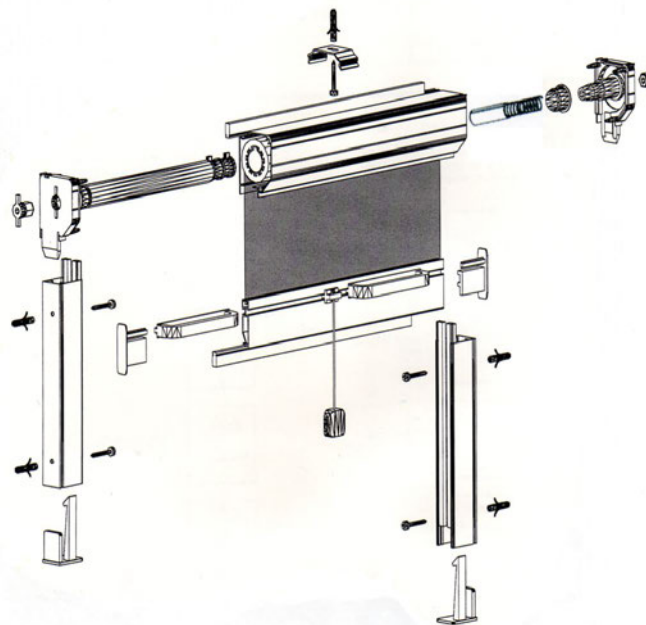

Kitty/G

Larghezza Min/Max	cm 50/200 cm 230 con profilo di rinforzo
Altezza Min/Max	cm 50/260
Spazzolino Antivento	opzionale**
Freno	opzionale^A

* SECONDO LA NORMATIVA CE PER ALTEZZE MAGGIORI A CM 180 IL FRENO E' OBBLIGATORIO

** LO SPAZZOLINO PIU' LUNGO VA POSIZIONATO SUL LATO ESTERNO DELLA GUIDA

Kitty - G 40 x 22

Kitty 30 x 22