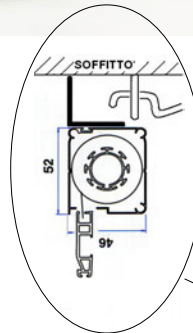

*Kitty/G*

Larghezza Min/Max	cm 50/200 cm 230 con profilo di rinforzo
Altezza Min/Max	cm 50/260
Spazzolino Antivento	opzionale**
Freno	opzionale <sup>A</sup>

\* SECONDO LA NORMATIVA CE PER ALTEZZE MAGGIORI A CM 180 IL FRENO E' OBBLIGATORIO

\*\* LO SPAZZOLINO PIU' LUNGO VA POSIZIONATO SUL LATO ESTERNO DELLA GUIDA

*Kitty* - G 40 x 22

*Kitty* 30 x 22

Cassonetto con tubo, rete e barra maniglia

Guida a terra 22x22

Guida 40x22

# PERFECTA

Larghezza Min/Max	Anta Singola cm 40/150
Larghezza Min/Max	Anta Doppia cm 100/300
Altezza Min/Max	cm 100/260 cm 290 con profilo di rinforzo
Profilo di Rinforzo	opzionale
Spazzolino Antivento	opzionale