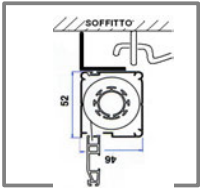

(40) ZANZARIERA A MOLLA CON RETE ANTI SFONDAMENTO

2019

IN CASO DI URTO LA RETE PUO' USCIRE E RIENTRARE DALLE GUIDE SENZA ROTTURE

DIMENSIONI:

- LARGHEZZA MINIMA CM. 50 – MAX CM 180
- PUO' ARRIVARE A CM 230 CON BARRA DI RINFORZO (PROFILO CM 170 € 42,09)
- ALTEZZA KITTY CM 170 – PERFECTA CM. 170 E CM 260 SU RICHIESTA
- COLORE: VERNICIATA BRONZO – VERNICIATA BIANCO 9010 RAL

MINIMO DI FATTURAZIONE 1,50 MQ

KITTY G – VERTICALE

CASSONETTO MM 40 X H. 51 – GUIDE MM 22 X 40
- STRUTTURA A MOLLA – CON FRENO DI RALLENTAMENTO € 74,42 MQ.

PROFILO DI RIBASSO MM 30
PER L' INSTALLAZIONE SU FINESTRE CON GLI SCURI € 21,35 ML.

KITTY – VERTICALE

CASSONETTO MM 40 X H. 51 – GUIDE MM 22 X30
- STRUTTURA A MOLLA – CON FRENO DI RALLENTAMENTO € 72,59 MQ.

PERFECTA – VERTICALE

CASSONETTO MM 46 X H. 52 – GUIDE MM 22 X 40
- STRUTTURA A MOLLA – CON FRENO DI RALLENTAMENTO € 79,91 MQ.

MINIMO FATTURAZIONE 2,00 MQ

PERFECTA – LATERALE SINGOLA

CASSONETTO MM 46 X H. 52 – GUIDE MM 22 X 40 – GUIDA BASSA MM 22 X 22
DIMENSIONI MAX LARGH. CM 150 E ALTEZZA CM 260
PER ALTEZZA FINO A CM. 290 CON PROFILO DI RINFORZO DI CM 170
- STRUTTURA A MOLLA – CON FRENO DI RALLENTAMENTO € 95,77 MQ.

KIT DI FERMI PER LATERALE ESTESA

€ 4,27 CAD.
DA LA POSSIBILITA' DI ARRESTARE LA BARRA MANIGLIA DOVE RICHIESTO

MINIMO FATTURAZIONE 4,00 MQ

GENIUS – LATERALE DOPPIA

CASSONETTO MM 46 X H. 52 – GUIDE MM 22 X 40 – GUIDA BASSA MM 22 X 22
DIMENSIONI MAX LARGH. CM300 E ALTEZZA CM 260
- STRUTTURA A MOLLA – CON FRENO DI RALLENTAMENTO € 89,06 MQ.

ACCESSORI:

CAMBIO RETE - H CM 175 +RULLO + LAVORO € 36,60 ML.
CAMBIO MOLLA - KIT € 19,52 PZ.
CAMBIO FRENO VISCODINAMICO + LAVORO € 13,42 PZ.
PROFILO LATERALE 40X22 € 7,91 ML.
SPAZZOLINO € 1,00 ML.
PROFILO DI RINFORZO ALLA BARRA MANIGLIA CM 170 € 42,09 PZ.

NOSTRA PRODUZIONE – FORNITURA A MISURA – NON SI ACCETTANO RESI IVA 22%