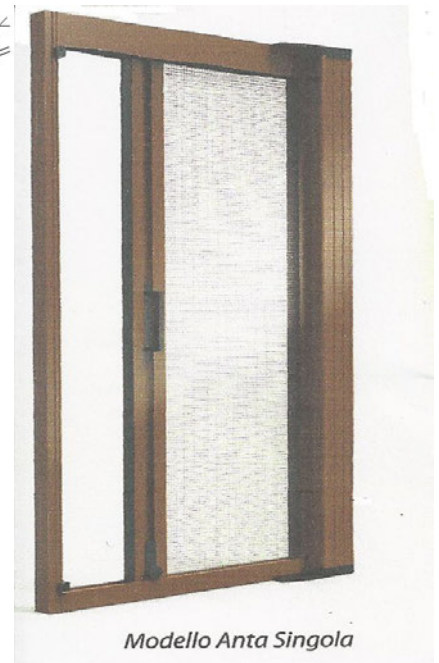

Cassonetto con tubo, rete e barra maniglia

Guida a terra 22x22

Guida 40x22

PERFECTA

Larghezza Min/Max	Anta Singola cm 40/150
Larghezza Min/Max	Anta Doppia cm 100/300
Altezza Min/Max	cm 100/260 cm 290 con profilo di rinforzo
Profilo di Rinforzo	opzionale
Spazzolino Antivento	opzionale

Note: *secondo normativa europea, freno di serie per le zanzariere verticali con altezza maggiore di 180cm.

** lo spazzolino più lungo va posizionato sul lato esterno della guida.

Note:
*nel modello ad Anta Doppia il freno si applica solo all'anta apribile. Per disponibilità colori profilo di rinforzo vedi tabella a pag. 2.

IL FRENO SI APPLICA SOLO SULL' ANTA APRIBILE

PROFILO DI RIBASSO DEL CASSONETTO PER FINESTRE CON GLI SCURI