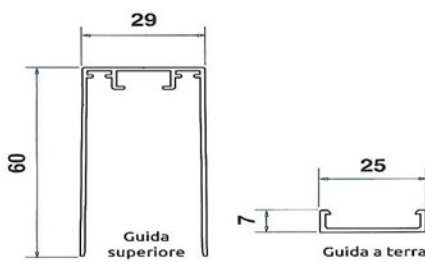

**AGGIUNGI € 26,84 A SPEDIZIONE**

MATERIALE PRODOTTO IN FABBRICA – NON SI ACCETTANO RESI

IVA 22%

*Ingombri, Opzioni e Caratteristiche Tecniche*

**MAGNUM**

*Laterale singola a pacchetto centrale*

Larghezza Min/Max	cm 30/450
Altezza Min/Max	cm 40/300
Rete plissettata grigia	opzionale + 3%

**Note:**  
Questo modello è fornito con rete **plissettata nera di serie**.

**MAGNUM**

*Scorrimento laterale*

Larghezza Min/Max	Anta Doppia cm 40/800
Altezza Min/Max	cm 40/300
Rete plissettata grigia	opzionale + 3%
Apertura a 90°	opzionale