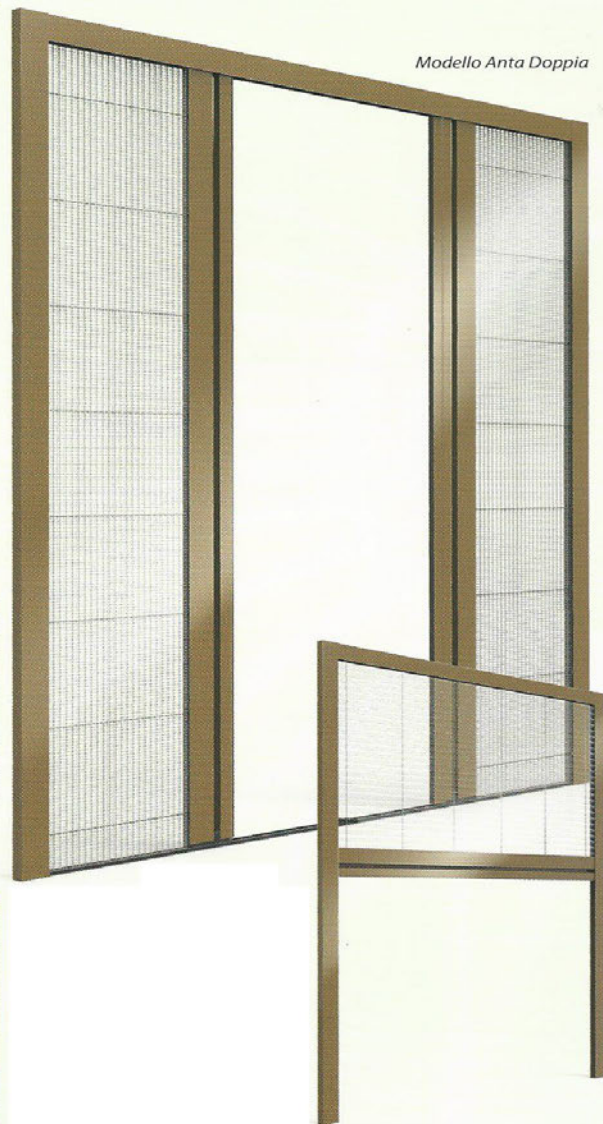

**RICORDA: SE LA ZANZARIERA E' PIU' ALTA DI CM. 120 AGGIUNGI SEMPRE IL TRAVERSINO**

NOSTRA PRODUZIONE – FORNITURA A MISURA – NON SI ACCETTANO RESI

IVA 22%

**PLISSETTATA**  
Disponibile nei modelli:  
Laterale Singola  
Laterale Doppia  
Verticale

**GUIDA A TERRA**  
5 millimetri

**MONTAGGIO**  
"in luce"

**ZANZARIERA PLISSETTATA**  
**AD INGOMBRO MINIMO 17 mm**

**Miny 17 millimetri**

Progettata per installazioni su porte o finestre, con problemi di ingombro, **Miny17mm** riesce nella difficile impresa di proteggere con eleganza e funzionalità, aperture dove nessun altro sistema trova spazio. In soli 17 millimetri reali di ingombro **Miny17mm** propone raffinate ed innovative soluzioni in fatto di rete e di design. I profili e la rete non la fanno sfigurare a fianco delle sorelle maggiori dei sistemi plissettati, dalle quali eredita le peculiarità di facilità di passaggio, facile posizionamento della barramaniglia e totale sicurezza. L'innovativo sistema di fissaggio magnetico tra guide e pacchetto-rete semplifica la posa in opera, anche in presenza di forti "fuori squadra".