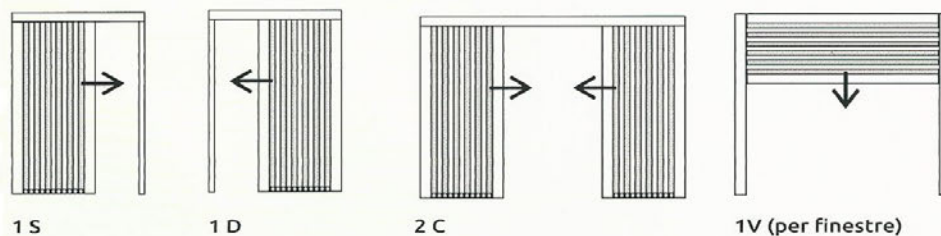

Schemi di apertura - Vista dall'interno