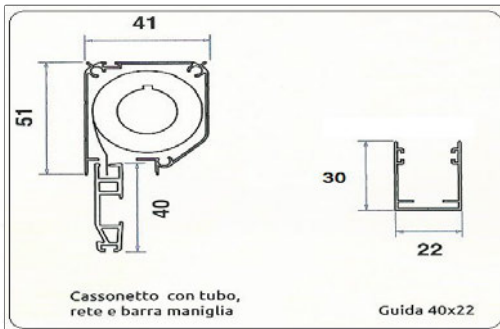

*Kitty/G*

Larghezza Min/Max	cm 50/200 cm 230 con profilo di rinforzo
Altezza Min/Max	cm 50/260
Spazzolino Antivento	opzionale**
Freno	opzionale <sup>A</sup>

\* SECONDO LA NORMATIVA CE PER ALTEZZE MAGGIORI A CM 180 IL FRENO E' OBBLIGATORIO

\*\* LO SPAZZOLINO PIU' LUNGO VA POSIZIONATO SUL LATO ESTERNO DELLA GUIDA

*Kitty* - G 40 x 22

*Kitty* 30 x 22

Cassonetto con tubo, rete e barra maniglia

Guida a terra 22x22

Guida 40x22

# PERFECTA

Larghezza Min/Max	Anta Singola cm 40/150
Larghezza Min/Max	Anta Doppia cm 100/300
Altezza Min/Max	cm 100/260 cm 290 con profilo di rinforzo
Profilo di Rinforzo	opzionale
Spazzolino Antivento	opzionale