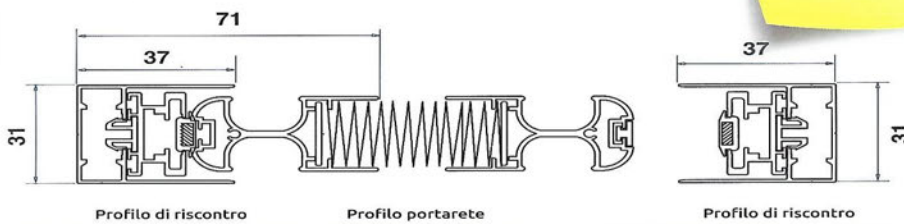

**AGGIUNGI € 26,84 A SPEDIZIONE**

MATERIALE PRODOTTO IN FABBRICA – NON SI ACCETTANO RESI

IVA 22%

*Ingombri, Opzioni e Caratteristiche Tecniche*

**MAGNUM**

*Laterale singola a pacchetto centrale*

Larghezza Min/Max	cm 30/450
Altezza Min/Max	cm 40/300
Rete plissettata grigia	opzionale + 3%

**Note:**  
Questo modello è fornito con rete **plissettata nera di serie**.

**MAGNUM**

*Scorrimento laterale*

Larghezza Min/Max	Anta Doppia cm 40/800
Altezza Min/Max	cm 40/300
Rete plissettata grigia	opzionale + 3%
Apertura a 90°	opzionale