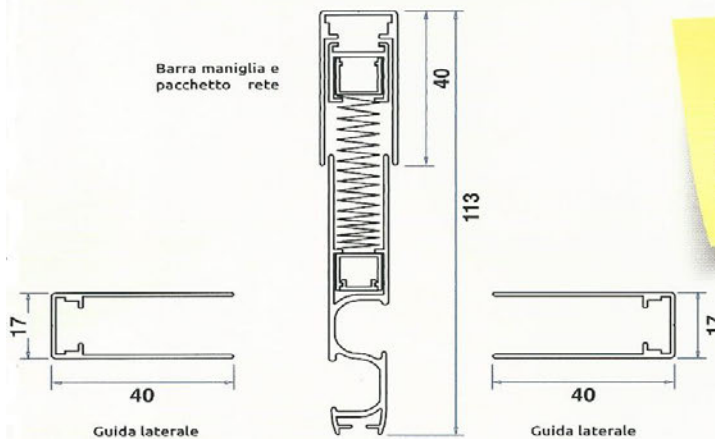

**GUIDA A TERRA**  
5 millimetri

**MONTAGGIO**  
"in luce"

**ZANZARIERA PLISSETTATA**  
**AD INGOMBRO MINIMO 17 mm**

**Miny 17 millimetri**

Progettata per installazioni su porte o finestre, con problemi di ingombro, **Miny17mm** riesce nella difficile impresa di proteggere con eleganza e funzionalità, aperture dove nessun altro sistema trova spazio. In soli 17 millimetri reali di ingombro **Miny17mm** propone raffinate ed innovative soluzioni in fatto di rete e di design. I profili e la rete non la fanno sfigurare a fianco delle sorelle maggiori dei sistemi plissettati, dalle quali eredita le peculiarità di facilità di passaggio, facile posizionamento della barramaniglia e totale sicurezza. L'innovativo sistema di fissaggio magnetico tra guide e pacchetto-rete semplifica la posa in opera, anche in presenza di forti "fuori squadra".

Modello Anta Doppia

Modello Anta Singola

Guida a terra 5 mm

Modello Verticale

**(40) "MINY"- ZANZARIERA PLISSETTATA SENZA MOLLE spess.17mm guida 5mm 2019**

*Ingombri, Opzioni e Caratteristiche Tecniche*

*Scorrimento laterale*

Larghezza Min/Max	Anta Singola cm 50/240
Larghezza Min/Max	Anta Doppia cm 100/360
Altezza Min/Max	cm 100/260
Rete plissettata grigia	opzionale

**Note:**  
la guida inferiore da 5x17mm è disponibile **solo nera**, qualunque colore dei profili si ordini (vedi tabella a pag. 2).  
Questo modello è fornito con **rete plissettata nera di serie**.