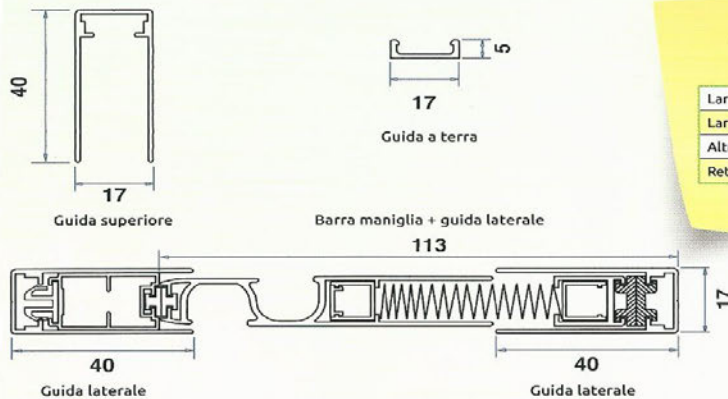

**GUIDA A TERRA**  
5 millimetri

**MONTAGGIO**  
"in luce"

**ZANZARIERA PLISSETTATA**  
**AD INGOMBRO MINIMO 17 mm**

**Miny 17 millimetri**

Progettata per installazioni su porte o finestre, con problemi di ingombro, **Miny17mm** riesce nella difficile impresa di proteggere con eleganza e funzionalità, aperture dove nessun altro sistema trova spazio. In soli 17 millimetri reali di ingombro **Miny17mm** propone raffinate ed innovative soluzioni in fatto di rete e di design. I profili e la rete non la fanno sfigurare a fianco delle sorelle maggiori dei sistemi plissettati, dalle quali eredita le peculiarità di facilità di passaggio, facile posizionamento della barramaniglia e totale sicurezza. L'innovativo sistema di fissaggio magnetico tra guide e pacchetto-rete semplifica la posa in opera, anche in presenza di forti "fuori squadra".

Modello Anta Doppia

Modello Anta Singola

Guida a terra 5 mm

Modello Verticale

**(40) "MINY"- ZANZARIERA PLISSETTATA SENZA MOLLE spess.17mm guida 5mm 2019**

*Ingombri, Opzioni e Caratteristiche Tecniche*

*Scorrimento laterale*

Larghezza Min/Max	Anta Singola cm 50/240
Larghezza Min/Max	Anta Doppia cm 100/360
Altezza Min/Max	cm 100/260
Rete plissettata grigia	opzionale

**Note:**  
la guida inferiore da 5x17mm è disponibile **solo nera**, qualunque colore dei profili si ordini (vedi tabella a pag. 2).  
Questo modello è fornito con **rete plissettata nera di serie**.